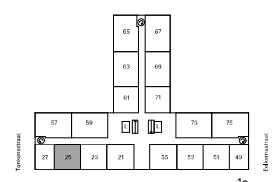

Geen rechten ontlenen aan deze plattegrond