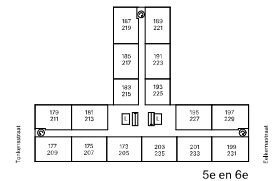

Geen rechten ontlenen aan deze plattegrond