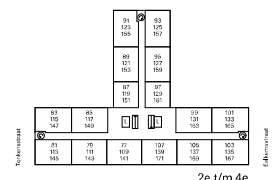

Geen rechten ontlenen aan deze plattegrond