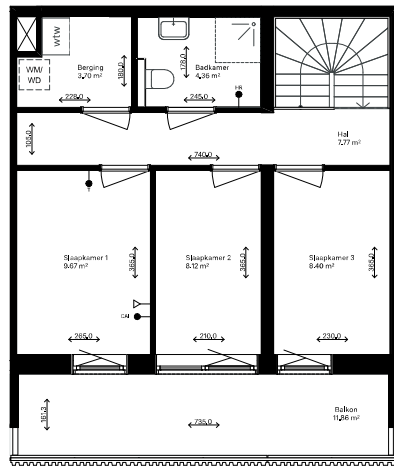

- ▼ entree deur
- —•— Peillex-aansluiting
- —•— aansluiting data
- —•— aansluiting CAI
- —•— thermostaat
- —•— handdoeken radiator
- —•— deurbel
- —•— intercom
- —•— koelstofdiode opnemer
- meterkast
- WD opstelplaats wasmachine
- WM opstelplaats droger
- wtw warmterugwinning-unit
- WP warmtepomp

1e

Geen rechten ontlenen aan deze plattegrond