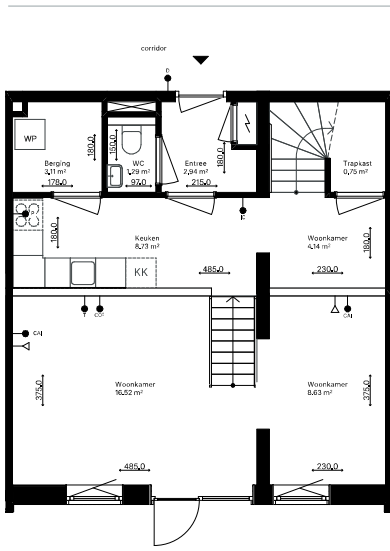

- ▼ entree deur
- Peillex-aansluiting
- aansluiting data
- aansluiting CAI
- thermostaat
- handdoeken radiator
- deurbel
- intercom
- koelstofdiode opnemer
- meterkast
- WD opstelplaats wasmachine
- WM opstelplaats droger
- wtw warmterugwinning-unit
- WP warmtepomp