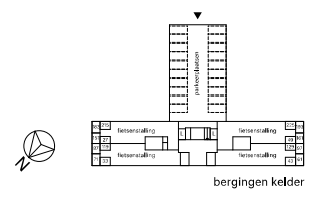

Geen rechten ontlenen aan deze plattegrond