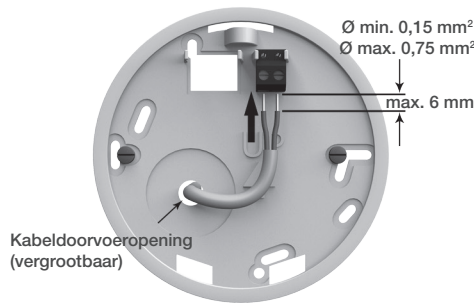

Installatiehandleiding

1. Netspanning van het cv-toestel afhaken

Verwijder altijd de netspanning van het cv-toestel, voordat u aan de installatie van de thermostaat begint.

2. Plaatsing

3. Draai-/instelring afnemen

4. Montageplaat verwijderen

Thermostaat aan bovenzijde naar beneden drukken, lostrekken en voorover kantelen.

5a. Montage rechtstreeks op de muur

De benodigde pluggen en montageschroeven zijn meegeleverd.

5b. Montage op standaard inbouwlasdoos

Gebruik de bij de inbouwlasdoos meegeleverde M3-boutjes.

6. Bedrading aansluiten

Maak de kabeldoorvoeropening niet te groot. Voorkom tocht uit de muur of uit de installatiebuis.

7. Aansluiten op het cv-toestel

Raadpleeg de handleiding van uw cv-toestel voor de juiste aansluiting op de OpenTherm®-ingang.

8. Thermostaat aanbrengen op montageplaat

Stap 1: hier inhaken.

Stap 2: dichtklikken