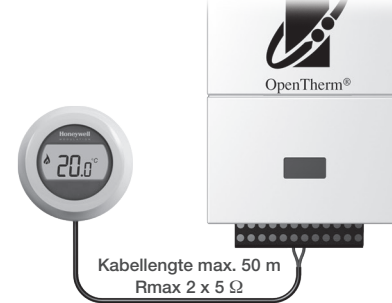

4. Montageplaat verwijderen

Thermostaat aan bovenzijde naar beneden drukken, lostrekken en voorover kantelen.

5a. Montage rechtstreeks op de muur

De benodigde pluggen en montageschroeven zijn meegeleverd.

5b. Montage op standaard inbouwlasdoos

Gebruik de bij de inbouwlasdoos meegeleverde M3-boutjes.

6. Bedrading aansluiten

Maak de kabeldoorvoeropening niet te groot. Voorkom tocht uit de muur of uit de installatiebuis.

7. Aansluiten op het cv-toestel

Raadpleeg de handleiding van uw cv-toestel voor de juiste aansluiting op de OpenTherm®-ingang.

8. Thermostaat aanbrengen op montageplaat

Stap 1: hier inhaken.

Stap 2: dichtklikken