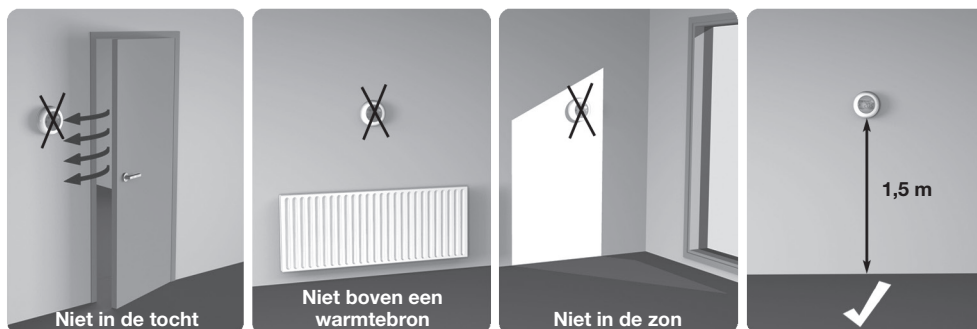

Installatiehandleiding

1. Netspanning van het cv-toestel afhaken

Verwijder altijd de netspanning van het cv-toestel, voordat u aan de installatie van de thermostaat begint.

2. Plaatsing

3. Draai-/instelring afnemen

4. Montageplaat verwijderen

Thermostaat aan bovenzijde naar beneden drukken, lostrekken en voorover kantelen.

5a. Montage rechtstreeks op de muur

De benodigde pluggen en montageschroeven zijn meegeleverd.

5b. Montage op standaard inbouwlasdoos

Gebruik de bij de inbouwlasdoos meegeleverde M3-boutjes.

6. Bedrading aansluiten

Maak de kabeldoorvoeropening niet te groot. Voorkom tocht uit de muur of uit de installatiebuis.