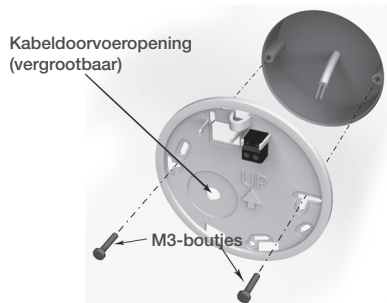

4. Montageplaat verwijderen

Thermostaat aan bovenzijde naar beneden drukken, lostrekken en voorover kantelen.

5a. Montage rechtstreeks op de muur

De benodigde pluggen en montageschroeven zijn meegeleverd.

5b. Montage op standaard inbouwlasdoos

Gebruik de bij de inbouwlasdoos meegeleverde M3-boutjes.

6. Bedrading aansluiten

Maak de kabeldoorvoeropening niet te groot. Voorkom tocht uit de muur of uit de installatiebuis.

7. Aansluiten op het cv-toestel

Raadpleeg de handleiding van uw cv-toestel voor de juiste aansluiting op de OpenTherm®-ingang.

8. Thermostaat aanbrengen op montageplaat

Stap 1: hier inhaken.

Stap 2: dichtklikken