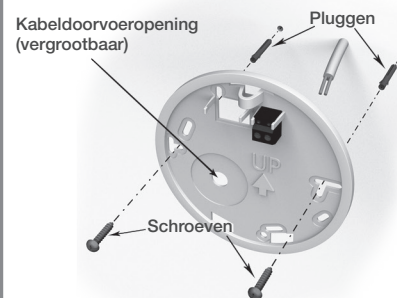

Installatiehandleiding

1. Netspanning van het cv-toestel afhaken

Verwijder altijd de netspanning van het cv-toestel, voordat u aan de installatie van de thermostaat begint.

2. Plaatsing

3. Draai-/instelring afnemen

4. Montageplaat verwijderen

Thermostaat aan bovenzijde naar beneden drukken, lostrekken en voorover kantelen.

5a. Montage rechtstreeks op de muur

De benodigde pluggen en montageschroeven zijn meegeleverd.

5b. Montage op standaard inbouwlasdoos

Gebruik de bij de inbouwlasdoos meegeleverde M3-boutjes.

6. Bedrading aansluiten

Maak de kabeldoorvoeropening niet te groot. Voorkom tocht uit de muur of uit de installatiebuis.

7. Aansluiten op het cv-toestel

Raadpleeg de handleiding van uw cv-toestel voor de juiste aansluiting op de OpenTherm®-ingang.

8. Thermostaat aanbrengen op montageplaat

Stap 1: hier inhaken.

Stap 2: dichtklikken