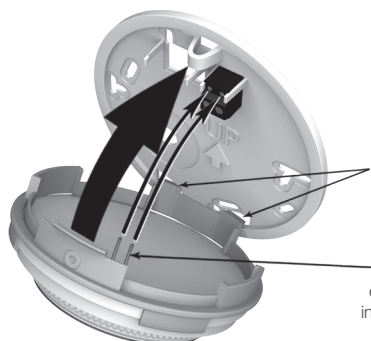

4. Montageplaat verwijderen

Thermostaat aan bovenzijde naar beneden drukken, lostrekken en voorover kantelen.

5a. Montage rechtstreeks op de muur

De benodigde pluggen en montageschroeven zijn meegeleverd.

5b. Montage op standaard inbouwlasdoos

Gebruik de bij de inbouwlasdoos meegeleverde M3-boutjes.

6. Bedrading aansluiten

Maak de kabeldoorvoeropening niet te groot. Voorkom tocht uit de muur of uit de installatiebuis.

7. Aansluiten op het cv-toestel

Raadpleeg de handleiding van uw cv-toestel voor de juiste aansluiting op de OpenTherm®-ingang.

8. Thermostaat aanbrengen op montageplaat

Stap 1: hier inhaken.

Stap 2: dichtklikken