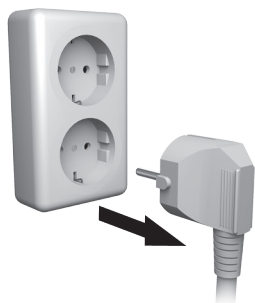

Installatiehandleiding

1. Netspanning van het cv-toestel afhaken

Verwijder altijd de netspanning van het cv-toestel, voordat u aan de installatie van de thermostaat begint.