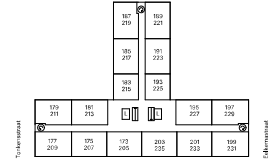

Type A5*

Geen rechten ontlenen aan deze plattegrond

- ▼ entree deur
- Peillex-aansluiting
- aansluiting data
- aansluiting CAI
- thermostaat
- handdoeken radiator
- deurbel
- intercom
- koelstofdioxide opnemer
- meterkast
- opstelplaats wasmachine
- opstelplaats droger
- warmterugwinning-unit
- warmtepomp

Geen rechten ontlenen aan deze plattegrond

- ▼ entree deur
- Peillex-aansluiting
- ↔ aansluiting data
- ↔ aansluiting CAI
- thermostaat
- handdoeken radiator
- 🔔 deurbel
- 📞 intercom
- 🔌 koelstofdiode opnemer
- 📏 meterkast
- 🧺 opstelplaats wasmachine
- 🧺 opstelplaats droger
- 🔥 wtw warmteterugwinning-unit
- 🔥 wp warmtepomp