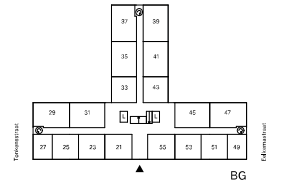

Geen rechten ontlenen aan deze plattegrond