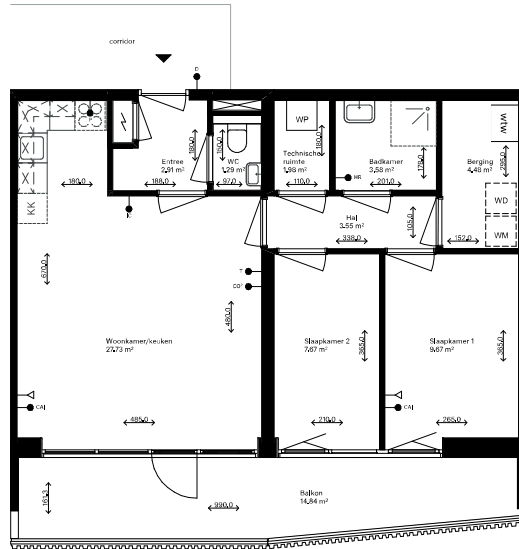

Geen rechten ontlenen aan deze plattegrond

- ▼ entree deur
- Peilres-aansluiting
- aansluiting data
- aansluiting CAI
- thermostaat
- handdoeken radiator
- deurbel
- intercom
- koelstofdiode opnemer
- meterkast
- WD opstelplaats wasmachine
- WM opstelplaats droger
- wtw warmteterugwinning-unit
- WP warmtepomp

Type A5SP

Geen rechten onlenen aan deze plattegrond

- ▼ entree deur
- Peillex-aansluiting
- ↔ aansluiting data
- ↔ aansluiting CAI
- thermostaat
- handdoeken radiator
- 🔔 deurbel
- 📞 intercom
- 🔌 koolstofdioxide opnemer
- 📏 meterkast
- 🧺 opstelplaats wasmachine
- 🧺 opstelplaats droger
- 🔥 wtw warmteterugwinning-unit
- 🔥 wp warmtepomp

Type A5*

Geen rechten ontlenen aan deze plattegrond

- ▼ entree deur
- Peillex-aansluiting
- aansluiting data
- aansluiting CAI
- thermostaat
- handdoeken radiator
- deurbel
- intercom
- koelstofdioxide opnemer
- meterkast
- opstelplaats wasmachine
- opstelplaats droger
- warmterugwinning-unit
- warmtepomp

Geen rechten ontlenen aan deze plattegrond

- ▼ entree deur
- Peillex-aansluiting
- ↔ aansluiting data
- ↔ aansluiting CAI
- thermostaat
- handdoeken radiator
- 🔔 deurbel
- 📞 intercom
- 🔌 koelstofdiode opnemer
- 📏 meterkast
- 🧺 opstelplaats wasmachine
- 🧺 opstelplaats droger
- 🔥 wtw warmteterugwinning-unit
- 🔥 wp warmtepomp