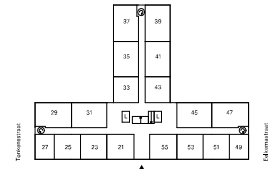

- ▼ entree deur
- → Peillex-aansluiting
- ↔ aansluiting data
- ↔ aansluiting CAI
- thermostaat
- handdoeken radiator
- 🔔 deurbel
- 📞 intercom
- 🔌 koelstofdiode opnemer
- 📏 meterkast
- 🧺 opstelplaats wasmachine
- 🧺 opstelplaats droger
- 🔥 wtw warmteterugwinning-unit
- 🔥 wp warmtepomp

1e

BG

Geen rechten ontlenen aan deze plattegrond