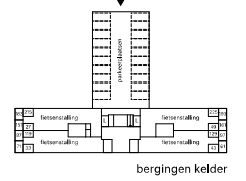

Geen rechten ontlenen aan deze plattegrond