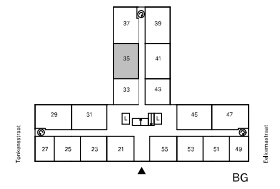

Geen rechten onlenen aan deze plattegrond