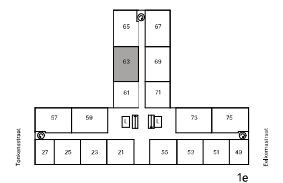

- ▼ entree deur
- —•— Peillex-aansluiting
- —•— aansluiting data
- —•— aansluiting CAI
- —•— thermostaat
- —•— handdoeken radiator
- —•— deurbel
- —•— intercom
- —•— koelstofdioxide opnemer
- —•— meterkast
- —•— opstelplaats wasmachine
- —•— opstelplaats droger
- —•— warmterugwinning-unit
- —•— warmtepomp

Geen rechten ontlenen aan deze plattegrond