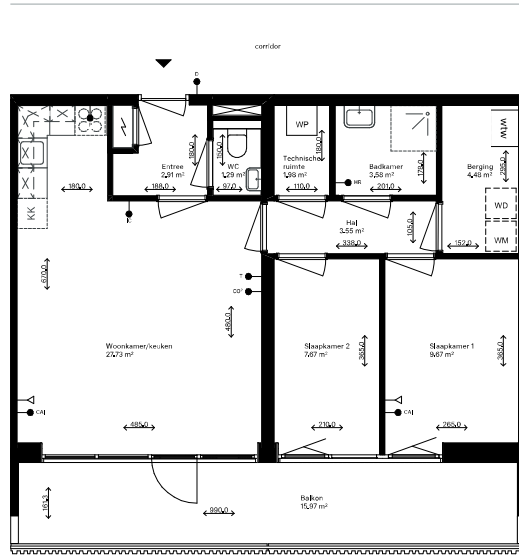

- ▼ entree deur
- Peillex-aansluiting
- ↙ aansluiting data
- ↘ aansluiting CAI
- thermostaat
- handdoeken radiator
- deurbel
- intercom
- kooldioxyde opnemer
- meterkast
- WD opstelplaats wasmachine
- WM opstelplaats droger
- wtw warmteterugwinning-unit
- WP warmtepomp

Geen rechten ontlenen aan deze plattegrond

- ▼ entree deur
- Peilres-aansluiting
- aansluiting data
- aansluiting CAI
- thermostaat
- handdoeken radiator
- deurbel
- intercom
- koelstofdiode opnemer
- meterkast
- WD opstelplaats wasmachine
- WM opstelplaats droger
- wtw warmteterugwinning-unit
- WP warmtepomp

Type A5SP

Geen rechten onlenen aan deze plattegrond

- ▼ entree deur
- Peillex-aansluiting
- ↔ aansluiting data
- ↔ aansluiting CAI
- thermostaat
- handdoeken radiator
- 🔔 deurbel
- 📞 intercom
- 🔌 koolstofdioxide opnemer
- 📏 meterkast
- 🧺 opstelplaats wasmachine
- 🧺 opstelplaats droger
- 🔥 wtw warmteterugwinning-unit
- 🔥 wp warmtepomp