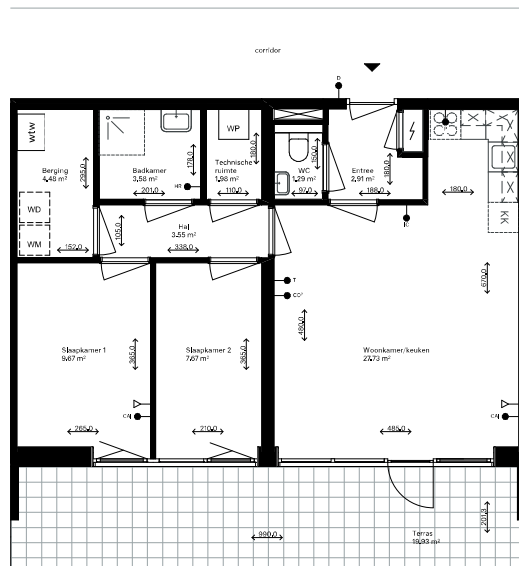

- ▼ entree deur
- Peillex-aansluiting
- ↙ aansluiting data
- ↘ aansluiting CAI
- thermostaat
- handdoeken radiator
- deurbel
- intercom
- kooldioxyde opnemer
- meterkast
- WD opstelplaats wasmachine
- WM opstelplaats droger
- wtw warmteterugwinning-unit
- WP warmtepomp

Geen rechten ontlenen aan deze plattegrond

- ▼ entree deur
- Peilres-aansluiting
- aansluiting data
- aansluiting CAI
- thermostaat
- handdoeken radiator
- deurbel
- intercom
- koelstofdiode opnemer
- meterkast
- WD opstelplaats wasmachine
- WM opstelplaats droger
- wtw warmteterugwinning-unit
- WP warmtepomp