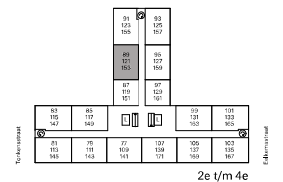

- ▼ entree deur
- —•— Peillex-aansluiting
- —•— aansluiting data
- —•— aansluiting CAI
- —•— thermostaat
- —•— handdoeken radiator
- —•— deurbel
- —•— intercom
- —•— koelstofdioxide opnemer
- —•— meterkast
- —•— opstelplaats wasmachine
- —•— opstelplaats droger
- —•— warmterugwinning-unit
- —•— warmtepomp

Geen rechten ontlenen aan deze plattegrond