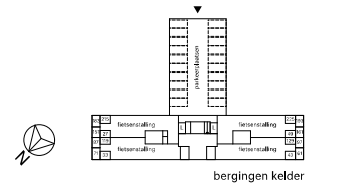

Geen rechten ontlenen aan deze plattegrond

- ▼ entree deur
- Peilres-aansluiting
- aansluiting data
- aansluiting CAI
- thermostaat
- handdoeken radiator
- deurbel
- intercom
- koelstofdiode opnemer
- meterkast
- WD opstelplaats wasmachine
- WM opstelplaats droger
- wtw warmteterugwinning-unit
- WP warmtepomp