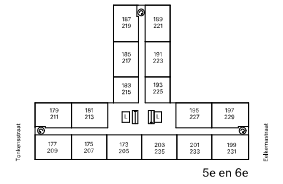

Geen rechten ontlenen aan deze plattegrond

- ▼ entree deur
- Peilres-aansluiting
- aansluiting data
- aansluiting CAI
- thermostaat
- handdoeken radiator
- deurbel
- intercom
- koelstofdiode opnemer
- meterkast
- WD opstelplaats wasmachine
- WM opstelplaats droger
- wtw warmteterugwinning-unit
- WP warmtepomp