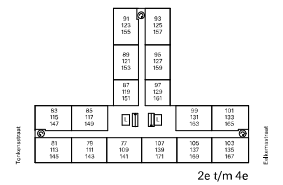

Geen rechten ontlenen aan deze plattegrond

- ▼ entree deur
- Peilres-aansluiting
- aansluiting data
- aansluiting CAI
- thermostaat
- handdoeken radiator
- deurbel
- intercom
- koelstofdiode opnemer
- meterkast
- WD opstelplaats wasmachine
- WM opstelplaats droger
- wtw warmteterugwinning-unit
- WP warmtepomp