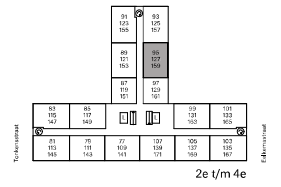

Geen rechten ontlenen aan deze plattegrond