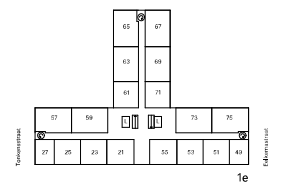

Geen rechten ontlenen aan deze plattegrond

- ▼ entree deur
- Peilres-aansluiting
- aansluiting data
- aansluiting CAI
- thermostaat
- handdoeken radiator
- deurbel
- intercom
- koelstofdiode opnemer
- meterkast
- WD opstelplaats wasmachine
- WM opstelplaats droger
- wtw warmteterugwinning-unit
- WP warmtepomp