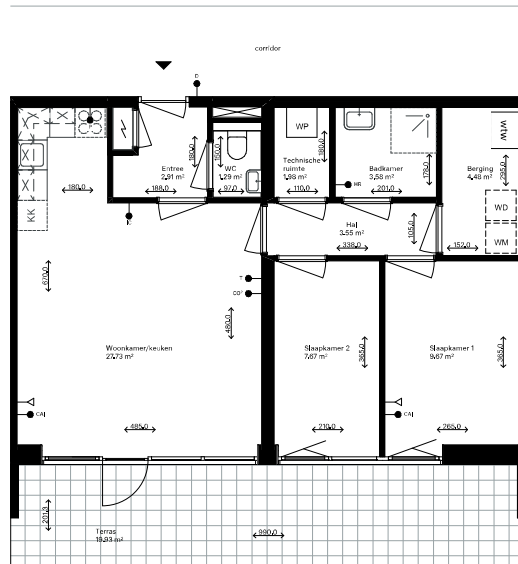

- ▼ entree deur
- Peillex-aansluiting
- ↙ aansluiting data
- ↘ aansluiting CAI
- thermostaat
- handdoeken radiator
- deurbel
- intercom
- kooldioxyde opnemer
- meterkast
- WD opstelplaats wasmachine
- WM opstelplaats droger
- wtw warmteterugwinning-unit
- WP warmtepomp

Geen rechten ontlenen aan deze plattegrond

- ▼ entree deur
- Peilres-aansluiting
- aansluiting data
- aansluiting CAI
- thermostaat
- handdoeken radiator
- deurbel
- intercom
- koelstofdiode opnemer
- meterkast
- WD opstelplaats wasmachine
- WM opstelplaats droger
- wtw warmteterugwinning-unit
- WP warmtepomp