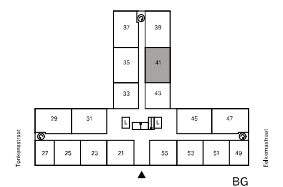

Geen rechten ontlenen aan deze plattegrond

- ▼ entree deur
- Peilres-aansluiting
- aansluiting data
- aansluiting CAI
- thermostaat
- handdoeken radiator
- deurbel
- intercom
- koelstofdiode opnemer
- meterkast
- WD opstelplaats wasmachine
- WM opstelplaats droger
- wtw warmteterugwinning-unit
- WP warmtepomp