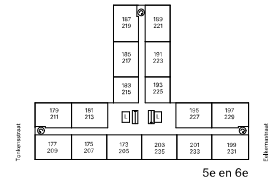

Geen rechten onlenen aan deze plattegrond