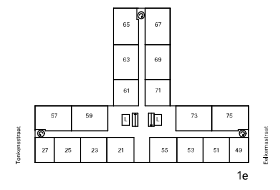

Geen rechten onlenen aan deze plattegrond