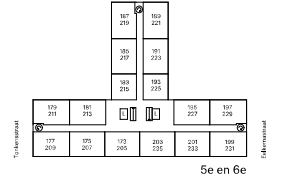

Geen rechten ontlenen aan deze plattegrond