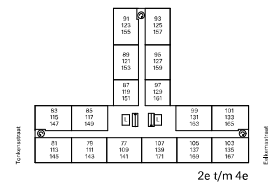

Geen rechten onlenen aan deze plattegrond