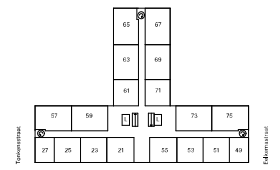

Geen rechten ontlenen aan deze plattegrond

- ▼ entree deur
- Peillex-aansluiting
- ↔ aansluiting data
- ↔ aansluiting CAI
- thermostaat
- handdoeken radiator
- 🔔 deurbel
- 📞 intercom
- 🔌 koelstofdiode opnemer
- 📏 meterkast
- 🧺 opstelplaats wasmachine
- 🧺 opstelplaats droger
- 🔥 wtw warmteterugwinning-unit
- 🔥 wp warmtepomp

5e en 6e

2e t/m 4e

1e

BG

bergingen kelder

Geen rechten ontlenen aan deze plattegrond

Type A5**