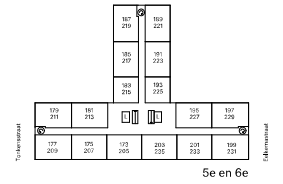

- ▼ entree deur
- —•— Peillex-aansluiting
- —•— aansluiting data
- —•— aansluiting CAI
- —•— thermostaat
- —•— handdoeken radiator
- —•— deurbel
- —•— intercom
- —•— koelstofdioxide opnemer
- —•— meterkast
- —•— opstelplaats wasmachine
- —•— opstelplaats droger
- —•— warmterugwinning-unit
- —•— warmtepomp

Geen rechten ontlenen aan deze plattegrond