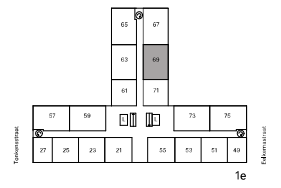

Geen rechten ontlenen aan deze plattegrond