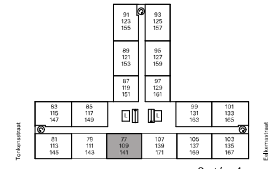

5e en 6e

2e t/m 4e