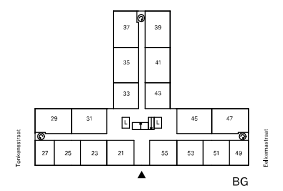

- ▼ entree deur
- —•— Peillex-aansluiting
- —•— aansluiting data
- —•— aansluiting CAI
- —•— thermostaat
- —•— handdoeken radiator
- —•— deurbel
- —•— intercom
- —•— koelstofdioxide opnemer
- —•— meterkast
- —•— opstelplaats wasmachine
- —•— opstelplaats droger
- —•— warmterugwinning-unit
- —•— warmtepomp

Geen rechten ontlenen aan deze plattegrond