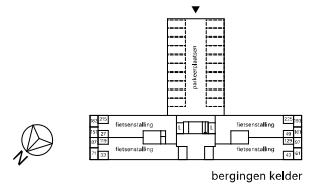

- ▼ entree deur
- —•— Peillex-aansluiting
- —•— aansluiting data
- —•— aansluiting CAI
- —•— thermostaat
- —•— handdoeken radiator
- —•— deurbel
- —•— intercom
- —•— koelstofdioxide opnemer
- —•— meterkast
- —•— opstelplaats wasmachine
- —•— opstelplaats droger
- —•— warmterugwinning-unit
- —•— warmtepomp

Geen rechten ontlenen aan deze plattegrond